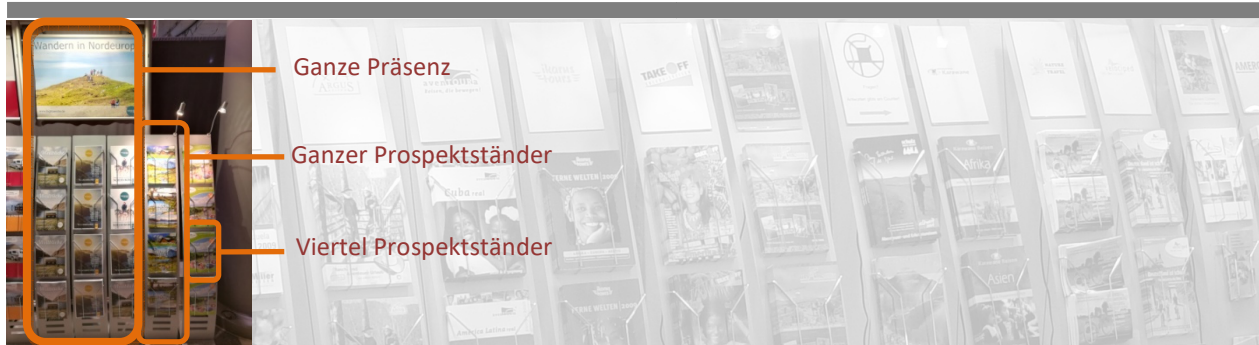

Messe-Präsenz 2019/2020

Bitte ankreuzen!

Reisemesen 2019		Datum	Besucher¹	Was die Messe auszeichnet	Viertel Prospekt- ständer	Ganzer Prospekt- ständer	Ganze Präsenz
Duisburg	Photo & Adventure	08.-09.06.	10.000	Foto- & Reisefestival im Ruhrgebiet	€ 140	€ 285	€ 515
Düsseldorf	TourNatur	06.-08.09.	42.000	Wandermesse mit Rad und Outdoor-Teil	€ 140	€ 285	€ 515
Darmstadt	Weitsicht	25.-27.10.	10.000	Multimedia-Festival mit Reisemesse	€ 140	€ 285	€ 515
Erfurt	Reisen & Caravan	31.10.-03.11.	30.000	Reisemesse in der Hauptstadt Thüringens	€ 160	€ 390	€ 660
Wien (A)	Photo & Adventure	09.-10.11.	19.000	Multimedia-Festival mit Reisen & Outdoor	€ 160	€ 390	€ 660
Leipzig	TC	20.-24.11.	60.000	Ostdeutschlands Reisemesse wieder im Kommen	€ 240	€ 495	€ 830
2020							
Mannheim	Reisemarkt	04.-06.01.	10.000	Unter neuem Management	€ 140	€ 285	€ 515
Stuttgart	CMT	11.-19.01.	260.000	Größte touristische Endverbrauchermesse weltweit	€ 300	€ 680	€ 1240
Stuttgart	Fahrrad-&Erlebnisreisen	11.-12.01.	40.000	Mit Wandern, 1. CMT- Wochenende	€ 160	€ 390	€ 660
Wien (A)	Ferien-Messe	16.-19.01.	155.000	Die Nummer 1 in Österreich	€ 280	€ 650	€ 980
Hannover	abf	29.01.-02.02.	94.000	Reiseinteressierte und Freizeitfans kommen hierher	€ 240	€ 495	€ 830
Dresden	Reisemesse	31.01.-02.02.	33.000	Neues Management erfolgreich gestartet	€ 240	€ 495	€ 830
Hamburg	Reisen auf der oohh!	05.-09.02.	77.000	Norddeutschlands größte Reisemesse	€ 240	€ 495	€ 830
München	f.re.e	19.-23.02.	140.000	In den vergangenen Jahren immer erfolgreicher	€ 240	€ 495	€ 830
Nürnberg	Freizeit	26.02.-01.03.	106.000	Frankens Reisemesse - publikumsstark	€ 240	€ 495	€ 830

Bei Buchung 20 % zahlbar, Restbetrag 8 Wochen vor der ersten Messe. Die Allgemeinen Geschäftsbedingungen wären Bestandteil eines Vertrages.

Erläuterungen:

¹ Angaben der Messgesellschaften (Vorjahreswerte)

Anbieter:
Aktiv-Online e.K.
Marie-Curie-Str. 12
21337 Lüneburg
HRA200575 bei Amtsgericht Lüneburg

Fragen?

+49 (0) 4131 / 220 54 90

Ausgefüllt senden Sie die Anmeldung bitte per E-Mail an info@aktiv-reise.net

- ✓ Niedrige Einstiegspreise
- ✓ 3 % **Frühbucherrabatt** – bis 3.5.2019
- ✓ 1 % **Mengenrabatt pro Reisemesse**, ab der 2. gebuchten Messe
- ✓ Genaue Rückmeldung über den Erfolg
- ✓ 100 % nachhaltig
- ✓ Kostenloser Firmeneintrag auf www.aktiv-reise.de – online bis 31.03.2020
- ✓ Bei Ganzer Präsenz zusätzlich wiederverwendbares DIN A1 Plakat

☐ (*bitte ankreuzen*) Ich buche zum ersten Mal eine Ganze Präsenz und bestelle hiermit das Plakat für 130 Euro.

Hiermit erteilen wir Ihnen den Auftrag zur Präsentation unserer Werbematerialien auf Reisemesen gemäß den oben angekreuzten Leistungen.

Datum

Unterschrift & Stempel

Name in DRUCKSCHRIFT